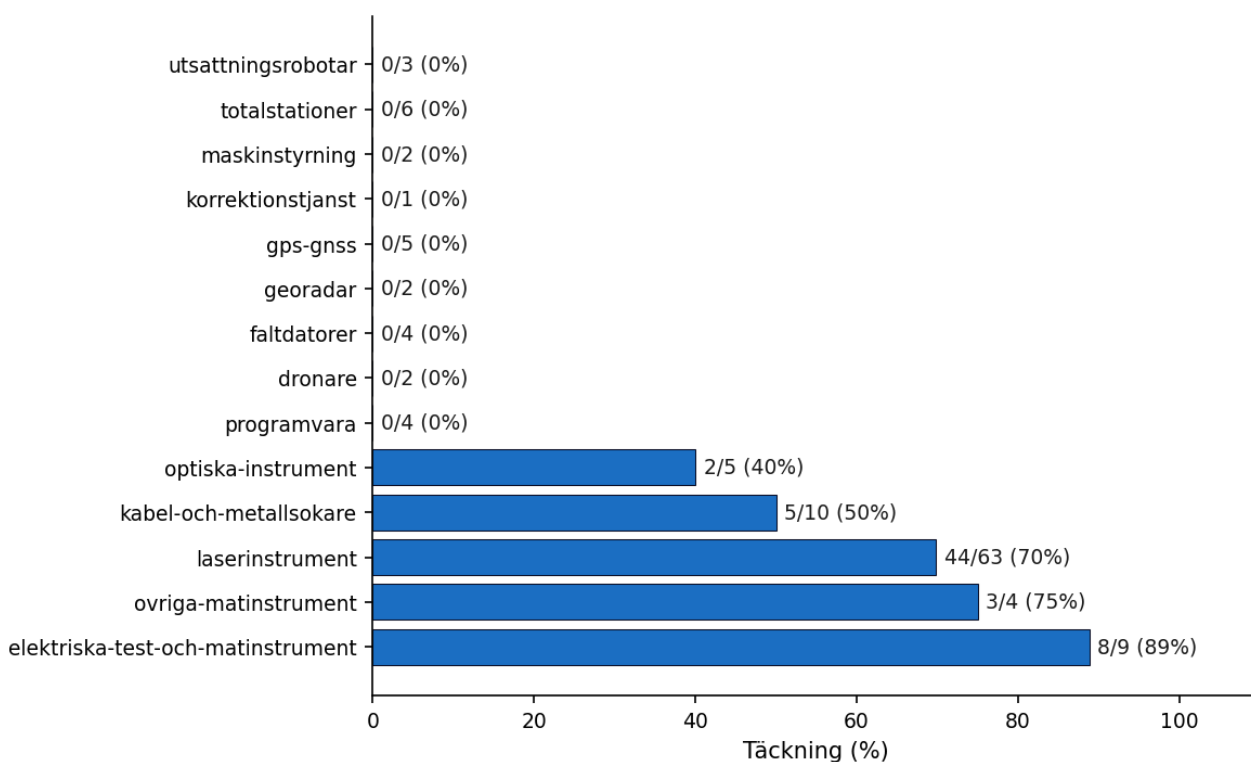

Täckning per kategori

Kategori	Med återförsäljare	Totalt	%
elektriska-test-och-matinstrument	8	9	89%
ovriga-matinstrument	3	4	75%
laserinstrument	44	63	70%
kabel-och-metallsökare	5	10	50%
optiska-instrument	2	5	40%
programvara	0	4	0%
dronare	0	2	0%
faltdatorer	0	4	0%
georadar	0	2	0%
gps-gnss	0	5	0%
korrektionstjänst	0	1	0%