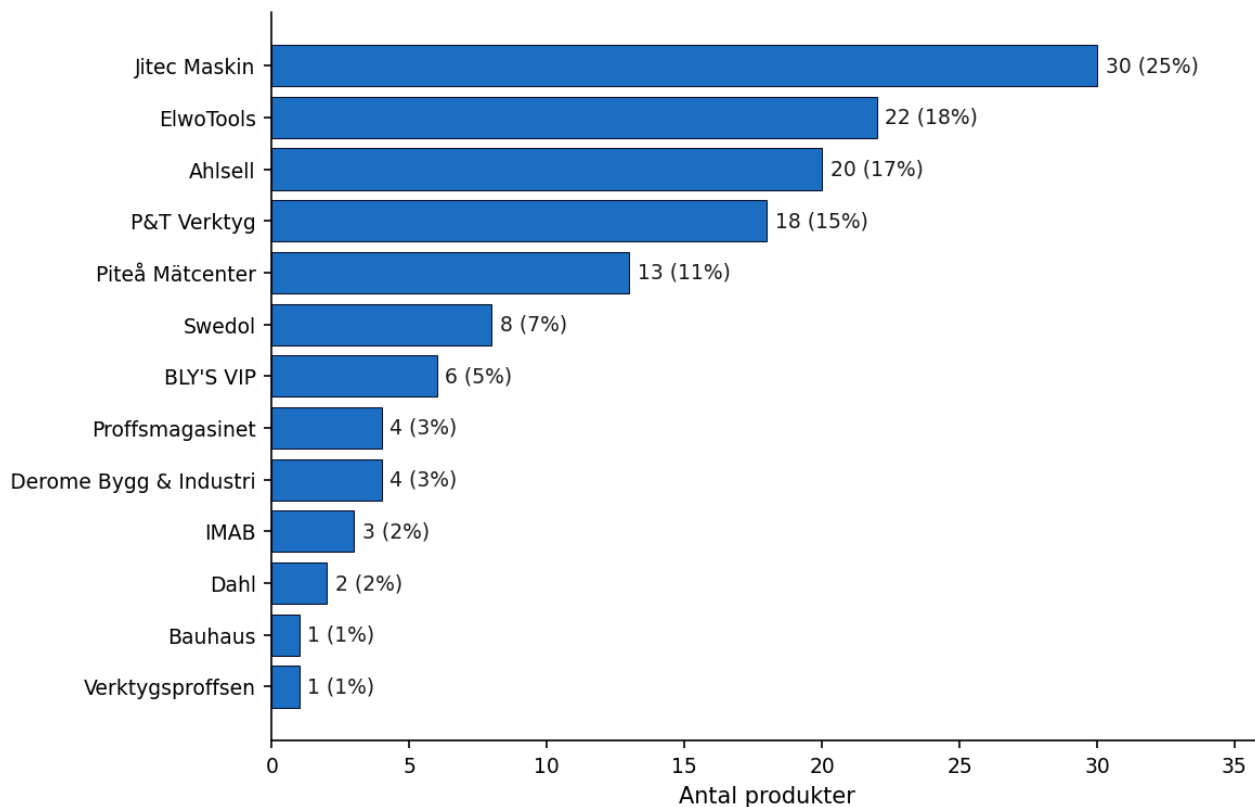

Återförsäljare – rangordning

Sorterat på antal Blinken-produkter som återförsäljaren synligen säljer online.

#	Återförsäljare	Produkter	% av katalog
1	Jitec Maskin	30	25%
2	ElwoTools	22	18%
3	Ahlsell	20	17%
4	P&T Verktyg	18	15%
5	Piteå Mätcenter	13	11%
6	Swedol	8	7%
7	BLY'S VIP	6	5%
8	Proffsmagasinet	4	3%
9	Derome Bygg & Industri	4	3%