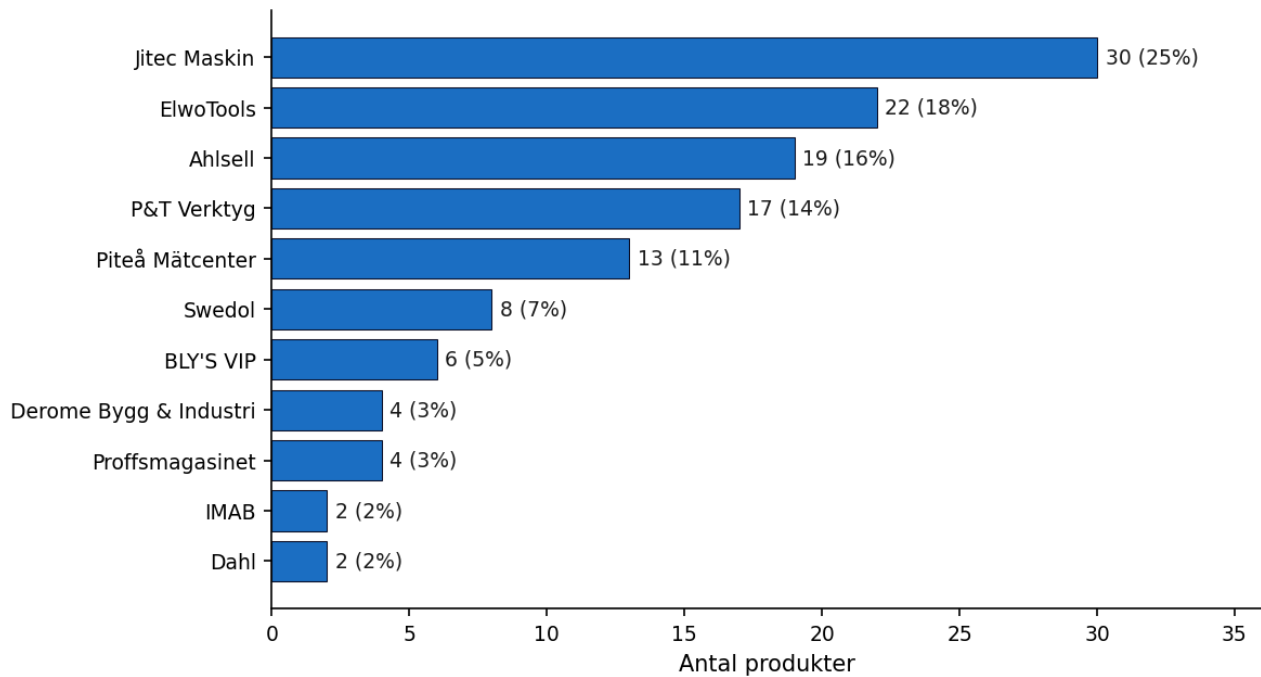

Återförsäljare – rangordning

Sorterat på antal Blinken-produkter som återförsäljaren synligen säljer online.

#	Återförsäljare	Produkter	% av katalog
1	Jitec Maskin	30	25%
2	ElwoTools	22	18%
3	Ahlsell	19	16%
4	P&T Verktyg	17	14%
5	Piteå Mätcenter	13	11%
6	Swedol	8	7%
7	BLY'S VIP	6	5%
8	Derome Bygg & Industri	4	3%
9	Proffsmagasinet	4	3%
10	IMAB	2	2%
11	Dahl	2	2%